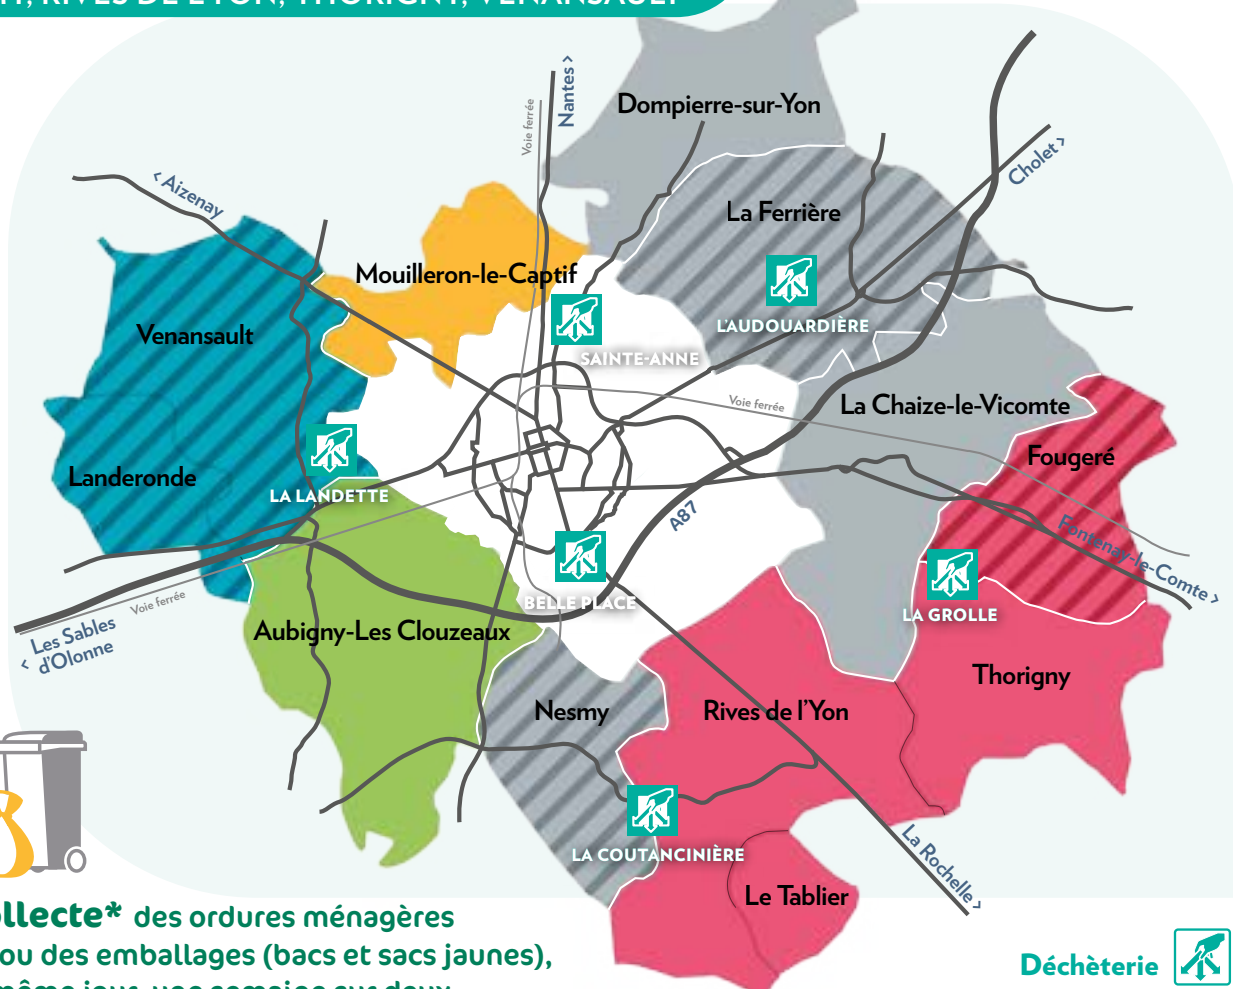

COLLECTE DES DÉCHETS MÉNAGERS

AUBIGNY-LES CLOUZEUX, DOMPIERRE-SUR-YON,
FOUGERÉ, LA CHAIZE-LE-VICOMTE, LA FERRIÈRE,
LANDERONDE, LE TABLIER, MOUILLERON-LE-CAPTIF,
NESMY, RIVES DE L'YON, THORIGNY, VENANSAULT

**UN DOUTE,
UNE QUESTION ?**

02 51 05 59 91

lrsy.fr/dechets

Déchèterie

Collecte* des ordures ménagères
et/ou des emballages (bacs et sacs jaunes),
le même jour, une semaine sur deux
De 4 h 30 à 21 h selon les secteurs

POUR BIEN FAIRE !

- **Sortir le bac et/ou les sacs jaunes** la veille au soir, en bordure de la voie publique.
- **Le bac doit être présenté couvercle fermé, non débordant** et poignée tournée côté rue.
- **Déposer le verre et les papiers** dans les colonnes dédiées les plus proches.
- **En cas de jour férié** : toutes les collectes de la semaine à partir de ce jour férié sont décalées au lendemain.
- Aucun déchet ne sera collecté **hors du bac à ordures ménagères**
- ***Adapter l'usage du service à ses besoins** (12 collectes annuelles incluses dans le forfait pour un particulier).

■ ZONE A : Besançon, Bordeaux, Clermont-Ferrand, Dijon, Grenoble, Limoges, Lyon, Poitiers. ■ ZONE B : Aix-Marseille, Amiens, Caen, Lille, Nancy-Metz, Nantes, Nice, Orléans-Tours, Reims, Rennes, Rouen, Strasbourg. ■ ZONE C : Créteil, Montpellier, Paris, Toulouse, Versailles.