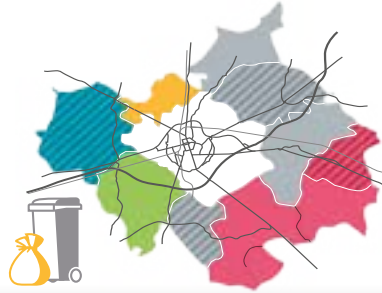

Calendrier 2025 À partir du 2 janvier 2025

COLLECTE DES DÉCHETS MÉNAGERS

AUBIGNY-LES CLOUZEUX,
DOMPIERRE-SUR-YON, FOUGERÉ,
LA CHAIZE-LE-VICOMTE,
LA FERRIÈRE, LANDERONDE,
LE TABLIER,
MOUILLERON-LE-CAPTIF,
NESMY, RIVES DE L'YON,
THORIGNY, VENANSULT

SECTEURS DE COLLECTE des ordures ménagères et/ou des emballages (bacs et sacs jaunes), le même jour, une semaine sur deux :

En cas de jour férié : toutes les collectes de la semaine à partir de ce jour férié sont décalées au lendemain.

JANVIER	FÉVRIER	MARS	AVRIL	MAI	JUIN
M 01 NOUVEL AN DÉCALAGES DES COLLECTES	S 01	S 01	M 01	J 01 FÊTE DU TRAVAIL DÉCALAGES DES COLLECTES	D 01
J 02	D 02	D 02	M 02	V 02	L 02
V 03	L 03	L 03	J 03	S 03	M 03
S 04	M 04	M 04	V 04	D 04	M 04
D 05 ÉPIPHANIE	M 05	M 05	S 05	L 05	J 05
L 06	V 06	V 06	D 06	M 06	V 06
M 07	J 07	J 07	L 07	M 07	S 07
M 08	S 08	S 08	M 08	J 08 VICTOIRE 1945 DÉCALAGES DES COLLECTES	D 08 PENTECÔTE
J 09	D 09	D 09	M 09	V 09	L 09 LUNDI DE PENTECÔTE DÉCALAGES DES COLLECTES
V 10	L 10	L 10	J 10	S 10	M 10
S 11	M 11	M 11	V 11	D 11	M 11
D 12	M 12	M 12	S 12	L 12	J 12
L 13	J 13	J 13	D 13	M 13	V 13
M 14	V 14	V 14	L 14	M 14	S 14
M 15	S 15	S 15	M 15	J 15	D 15 FÊTE DES PÈRES
J 16	D 16	D 16	M 16	V 16	L 16
V 17	L 17	L 17	V 17	S 17	M 17
S 18	M 18	M 18	S 18	D 18	M 18
D 19	J 19	J 19	V 19	L 19	J 19
L 20	M 20	M 20	D 20 PAQUES	M 20	V 20
M 21	V 21	V 21	L 21 LUNDI DE PAQUES DÉCALAGES DES COLLECTES	J 22	S 21
M 22	S 22	S 22	M 22	V 23	D 22
J 23	D 23	D 23	M 23	S 24	L 23
V 24	L 24	L 24	J 24	D 25 FÊTE DES MÈRES	M 24
S 25	M 25	M 25	V 25	L 26	M 25
D 26	M 26	M 26	S 26	M 27	J 26
L 27	J 27	J 27	D 27	L 28	V 27
M 28	V 28	V 28	L 28	M 29	S 28
M 29	S 29	S 29	M 29	J 29 ASCENSION DÉCALAGES DES COLLECTES	D 29
J 30	D 30	D 30	M 30	V 30	L 30
V 31	L 31	L 31		S 31	

JUILLET	AOÛT	SEPTEMBRE	OCTOBRE	NOVEMBRE	DÉCEMBRE
M 01	V 01	L 01	M 01	S 01 TOUSSAINT	L 01
M 02	S 02	M 02	J 02	D 02	M 02
J 03	D 03	M 03	V 03	L 03	M 03
V 04	L 04	J 04	S 04	M 04	J 04
S 05	M 05	V 05	D 05	M 05	V 05
D 06	M 06	S 06	L 06	J 06	S 06
L 07	J 07	D 07	M 07	V 07	D 07
M 08	V 08	L 08	M 08	S 08	L 08
M 09	S 09	M 09	J 09	D 09	M 09
J 10	D 10	M 10	V 10	L 10	M 10
V 11	L 11	J 11	S 11	M 11 ARMISTICE 1918 DÉCALAGES DES COLLECTES	J 11
S 12	M 12	V 12	D 12	M 12	V 12
D 13	J 13	S 13	L 13	J 13	S 13
L 14 FÊTE NATIONALE DÉCALAGES DES COLLECTES	M 14	D 14	M 14	V 14	D 14
M 15	V 15 ASSOMPTION	L 15	M 15	S 15	L 15
M 16	S 16	M 16	J 16	D 16	M 16
J 17	D 17	M 17	V 17	L 17	M 17
V 18	L 18	J 18	S 18	M 18	J 18
S 19	M 19	V 19	D 19	M 19	V 19
D 20	M 20	S 20	L 20	J 20	S 20
L 21	J 21	D 21	M 21	V 21	D 21
M 22	V 22	L 22	M 22	S 22	L 22
M 23	D 23	M 23	J 23	D 23	M 23
J 24	L 24	M 24	V 24	L 24	M 24
V 25	M 25	J 25	S 25	M 25	J 25 NOËL DÉCALAGES DES COLLECTES
S 26	M 26	V 26	D 26	V 26	V 26
D 27	M 27	S 27	L 27	J 27	S 27
L 28	J 28	D 28	M 28	V 28	D 28
M 29	V 29	L 29	M 29	S 29	L 29
M 30	S 30	M 30	J 30	D 30	M 30
J 31	D 31		V 31		M 31

■ ZONE A : Besançon, Bordeaux, Clermont-Ferrand, Dijon, Grenoble, Limoges, Lyon, Poitiers. ■ ZONE B : Aix-Marseille, Amiens, Caen, Lille, Nancy-Metz, Nantes, Nice, Orléans-Tours, Reims, Rennes, Rouen, Strasbourg. ■ ZONE C : Créteil, Montpellier, Paris, Toulouse, Versailles.