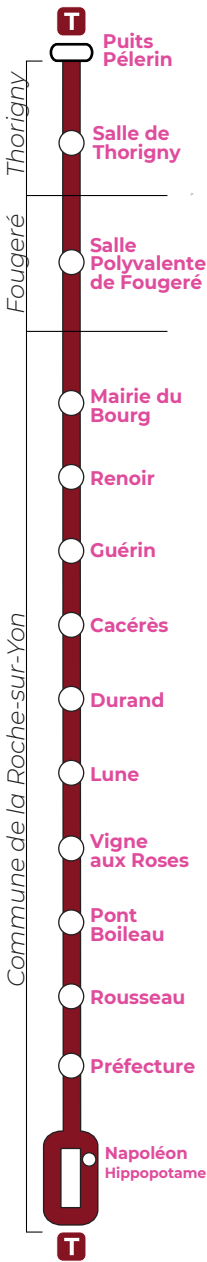

EN DIRECTION DE NAPOLÉON

Puits Pélerin	06:58	08:21	13:16	18:11
Salle de Thorigny	07:03	08:26	13:21	18:16
Salle polyvalente de Fougeré	07:11	08:34	13:29	18:24
Mairie du Bourg	07:29	08:52	13:47	18:42
Renoir	07:30	08:53	13:48	18:43
Guérin	07:30	08:53	13:48	18:43
Cacérés	07:31	08:54	13:49	18:44
Durand	07:32	08:55	13:50	18:45
Lune	07:33	08:56	13:51	18:46
Vigne aux Roses	07:34	08:57	13:52	18:47
Pont Boileau	07:35	08:58	13:53	18:48
Rousseau	07:36	08:59	13:54	18:49
Préfecture	07:37	09:00	13:55	18:50
Napoléon Hippopotame	07:38	09:01	13:56	18:51

Horaires place Napoléon

DU LUNDI AU VENDREDI (sauf jour férié)

EN DIRECTION DE FOUGERÉ > THORIGNY

Napoléon Hippopotame	07:40	12:35	17:30	18:52	19:25
Préfecture	07:41	12:36	17:31	18:53	19:26
Rousseau	07:42	12:37	17:32	18:54	19:27
Pont Boileau	07:43	12:38	17:33	18:55	19:28
Vigne aux Roses	07:44	12:39	17:34	18:56	19:29
Lune	07:45	12:40	17:35	18:57	19:30
Durand	07:46	12:41	17:36	18:58	19:31
Cacérés	07:47	12:42	17:37	18:59	19:32
Guérin	07:47	12:42	17:37	18:59	19:32
Renoir	07:48	12:43	17:38	19:00	19:33
Mairie du Bourg	07:49	12:44	17:39	19:01	19:34
Salle polyvalente de Fougeré	08:07	13:02	17:57	19:19	19:52
Salle de Thorigny	08:15	13:10	18:05	19:27	20:00
Puits Pélerin	08:20	13:15	18:10	19:32	20:05

Horaires place Napoléon

Ces horaires fonctionnent sur réservation au 02 51 37 13 93. Les réservations sont à effectuer jusqu'à 17h la veille du trajet souhaité.

AVEC L'APPLI MOBILISY
TOUS MES HORAIRES
AU CREUX DE LA MAIN !

ÉGALEMENT DISPONIBLES SUR MOBILISY
ITINÉRAIRES, CORRESPONDANCES,
INFOS TRAFIC, TRAINS, CARS, VÉLO,
COVOITURAGE DE PROXIMITÉ...