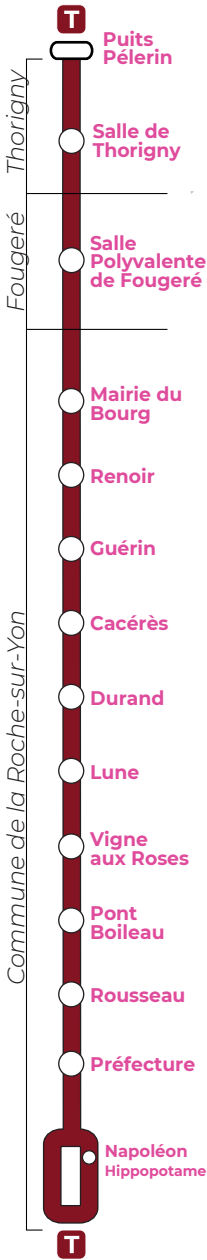

Pour connaître les dates de fonctionnement, consultez le calendrier des périodes au verso

LES SAMEDIS
(Période orange)

LE SAMEDI
(sauf jour férié)

EN DIRECTION DE NAPOLÉON

Puits Pélerin	07:58	09:21	13:35	18:11
Salle de Thorigny	08:03	09:26	13:40	18:16
Salle polyvalente de Fougeré	08:11	09:34	13:48	18:24
Mairie du Bourg	08:29	09:52	14:06	18:42
Renoir	08:30	09:53	14:07	18:43
Guérin	08:30	09:53	14:07	18:43
Cacérés	08:31	09:54	14:08	18:44
Durand	08:32	09:55	14:09	18:45
Lune	08:33	09:56	14:10	18:46
Vigne aux Roses	08:34	09:57	14:11	18:47
Pont Boileau	08:35	09:58	14:12	18:48
Rousseau	08:36	09:59	14:13	18:49
Préfecture	08:37	10:00	14:14	18:50
Napoléon Hippopotame	08:38	10:01	14:15	18:51

Horaires place Napoléon

LE SAMEDI
(sauf jour férié)

EN DIRECTION DE FOUGERÉ > THORIGNY

Napoléon Hippopotame	08:40	12:15	17:30	18:53	19:25
Préfecture	08:41	12:16	17:31	18:54	19:26
Rousseau	08:42	12:17	17:32	18:55	19:27
Pont Boileau	08:43	12:18	17:33	18:56	19:28
Vigne aux Roses	08:44	12:19	17:34	18:57	19:29
Lune	08:45	12:20	17:35	18:58	19:30
Durand	08:46	12:21	17:36	18:59	19:31
Cacérés	08:47	12:22	17:37	19:00	19:32
Guérin	08:47	12:22	17:37	19:00	19:32
Renoir	08:48	12:23	17:38	19:01	19:33
Mairie du Bourg	08:49	12:24	17:39	19:02	19:34
Salle polyvalente de Fougeré	09:07	12:42	17:57	19:20	19:52
Salle de Thorigny	09:15	12:50	18:05	19:28	20:00
Puits Pélerin	09:20	12:55	18:10	19:33	20:05

Horaires place Napoléon

Ces horaires fonctionnent sur réservation au 02 51 37 13 93.
Les réservations sont à effectuer jusqu'à 17h la veille du trajet souhaité.

AVEC L'APPLI MOBILISY
TOUS MES HORAIRES
AU CREUX DE LA MAIN !

ÉGALEMENT DISPONIBLES SUR MOBILISY
ITINÉRAIRES, CORRESPONDANCES,
INFOS TRAFIC, TRAINS, CARS, VÉLO,
COVOITURAGE DE PROXIMITÉ...